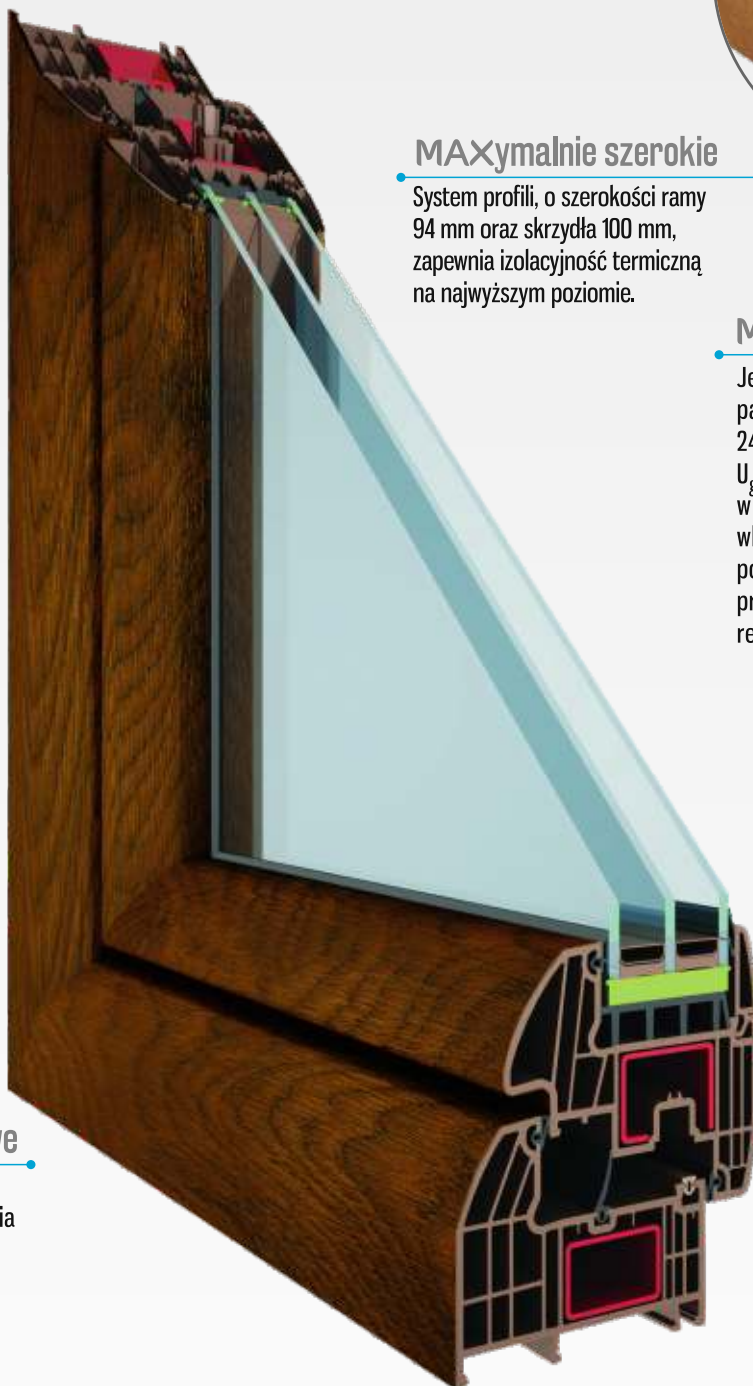

MAXymalnie dopasowane

Różnorodność kształtów, funkcji i barw pozwala dopasować okna **MAXTHERM** do indywidualnych potrzeb i upodobań nawet najbardziej wymagającego Klienta.

MAXymalnie wielokomorowe

Ośmiokomorowe profile ram i skrzydeł gwarantują najwyższe parametry tłumienia hałasu oraz najwyższą ochronę cieplną budynków.

MAXymalnie szerokie

System profili, o szerokości ramy 94 mm oraz skrzydła 100 mm, zapewnia izolacyjność termiczną na najwyższym poziomie.

MAXymalnie ciepłe

Jedno, dwu, a nawet trzykomorowe pakiety szybowe o szerokości 24 i 48 mm oraz współczynniku U_g od 1,1 do 0,3 W/m^2K w połączeniu ze specjalnymi wkładkami termicznymi do profili, pozwalają uzyskać współczynnik przenikania ciepła dla okna referencyjnego $U_w=0,59 W/m^2K$.

MAXymalnie bezpieczne

Możliwość zastosowania specjalnych szyb, klamek i okuć antywłamaniowych w połączeniu z głęboko cofniętym rowkiem okuciowym skutecznie utrudni sforsowanie okien **MAXTHERM** przez "amatorów cudzej własności".

MAXymalnie piękne

Chroniona prawem autorskim nowoczesna, łagodna i unikalna linia profili daje pewność posiadania wyjątkowo pięknych i niepowtarzalnych okien **MAXTHERM**.

Autoryzowany punkt sprzedaży

SONAROL

SONAROL Sp.j. Najda
ul. Polna 27, 18-420 Jedwabne
tel./fax +48 86 217 22 11
www.sonarol.pl